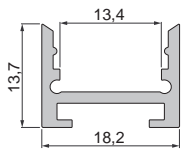

Mit freundlicher Unterstützung von Friese Elektrotechnik, Ethenheim