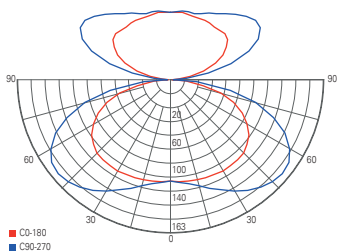

Lichtverteilungskurve