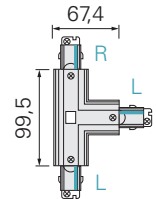

D LINE T-VERBINDER LINKS-LINKS-RECHTS MIT WECHSELMECHANIK

- Kunststoff
- geeignet für Auf- und Einbau-System

Artikel	Farbe	Maße L x B x H	Preis
710027	<input type="checkbox"/> weiß	166 x 101 x 35,5 mm	49,95 €
710028	<input type="checkbox"/> grau	166 x 101 x 35,5 mm	49,95 €
710029	<input type="checkbox"/> schwarz	166 x 101 x 35,5 mm	49,95 €