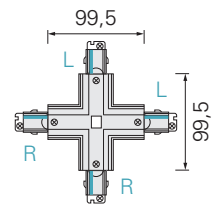

D LINE X-VERBINDER LINKS-LINKS-RECHTS-RECHTS

- Kunststoff
- geeignet für Auf- und Einbau-System

Artikel	Farbe	Maße L x B x H	Preis
710033	☐ weiß	166 x 166 x 35,5 mm	66,95 €
710034	☐ grau	166 x 166 x 35,5 mm	66,95 €
710035	☐ schwarz	166 x 166 x 35,5 mm	66,95 €

Zubehör für Einbau-System

710092 Abdeckblende X-Verbinder **4,95 €**

Mit freundlicher Unterstützung von Salvia Elektrotechnik GmbH