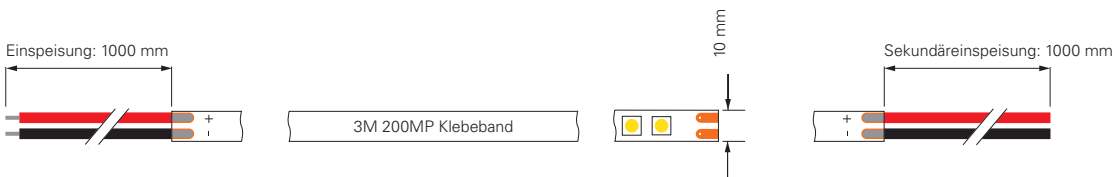

2835-160-24V-3000K / 4000K-5M

Artikel	Farbtemperatur	Effizienz	Lichtstrom	Maße L	Leistung	Lichtquelle	EEL	Preis
840331	ww 3000K	114 lm/W	2570 lm/m	5000 mm	22,5 W/m	160 LED/m	E	249,95 €
840332	ww 4000K	125 lm/W	2815 lm/m	5000 mm	22,5 W/m	160 LED/m	D	249,95 €

CV 24 Volt SMD 2835 Ra 90 1 CH IP20 -15°C +50°C A ↑ G **D**