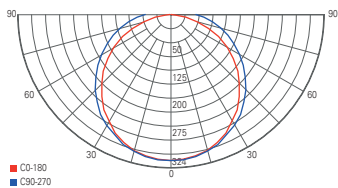

Zubehör

930071 Seilabhangung 2 Stck. | L: 2500 mm

14,95 €

930072 Aufbau montagehalter 2 Stck.

14,95 €

Lichtverteilungskurve 730419