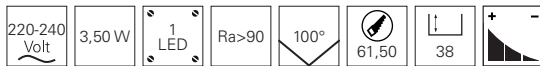

ALWAID 2

ALWAID 2 ist Ihr Problemlöser, wenn es eng wird. Durch die kleine Bauform passt die Wandinbauleuchte in alle 68 mm Schalterdosen mit normaler oder tiefer Bauform und kommt zudem noch ohne Netzgerät aus.

Mit ihren zahlreichen Abdeckungen, fügt sie sich sicher in ihre Umgebung ein und präsentiert ein schönes indirektes Licht, das gedimmt werden kann.

ALWAID 2

- Aluminium Druckguss
- Maße H x Ø: 40 x 71 mm
- dimmbar über Phasen- oder Phasenabschnitt
- passend für 68 mm Schalterdosen mit normaler oder tiefer Bauform

Artikel	Farbe	Farbtemperatur	Lichtstrom	Preis
563009	☐ weiß	2700 K	230 lm	79,95 €

Abdeckungen

930480	☐ eckig | milchig | weiß | L x B x H: 78 x 78 x 22 mm	19,95 €
930482	☐ eckig Quadrat | weiß | L x B x H: 75 x 75 x 22 mm	14,95 €
930485	☐ eckig Stufe | weiß | L x B x H: 75 x 75 x 22 mm	14,95 €
930488	☐ eckig Trapez | weiß | L x B x H: 75 x 75 x 22 mm	14,95 €
930491	☐ eckig rund | weiß | L x B x H: 75 x 75 x 22 mm	14,95 €
930483	☐ eckig Quadrat | Aluminium | L x B x H: 75 x 75 x 22 mm	14,95 €
930486	☐ eckig Stufe | Aluminium | L x B x H: 75 x 75 x 22 mm	14,95 €
930489	☐ eckig Trapez | Aluminium | L x B x H: 75 x 75 x 22 mm	14,95 €
930492	☐ eckig rund | Aluminium | L x B x H: 75 x 75 x 22 mm	14,95 €
930484	☒ eckig Quadrat | schwarz | L x B x H: 75 x 75 x 22 mm	14,95 €
930487	☒ eckig Stufe | schwarz | L x B x H: 75 x 75 x 22 mm	14,95 €
930490	☒ eckig Trapez | schwarz | L x B x H: 75 x 75 x 22 mm	14,95 €
930493	☒ eckig rund | schwarz | L x B x H: 75 x 75 x 22 mm	14,95 €