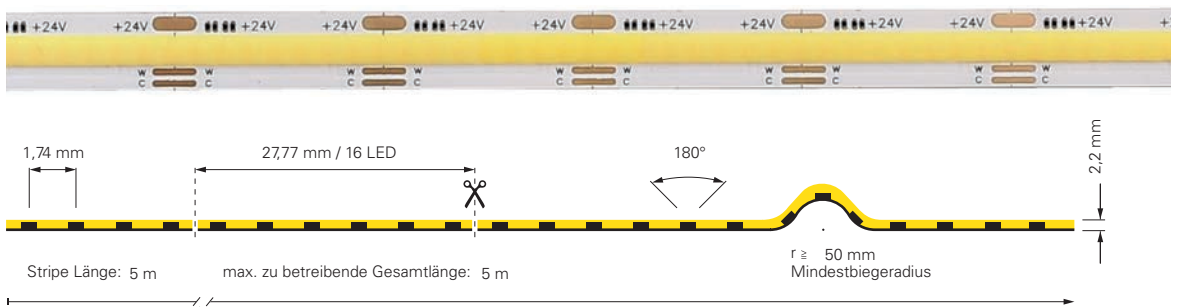

COB-576-24V-2700-6500K-5M

Artikel	Farbtemperatur	Effizienz	Lichtstrom	Maße L	Leistung	Lichtquelle	Preis	
840374	WW CW	2700-6500K	91 lm/W	960 lm/m	5000 mm	10,5 W/m	576 LED/m	299,95 €

CV

24 Volt

COB

Ra 90

+

-

2 CH

IP20

- 15°C
+ 50°C

A
↑
G

E