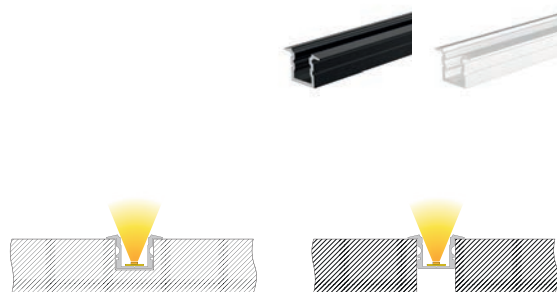

ET-02-05

hohes Einbau-T-Profil | 5 mm
für LED-Stripes bis 5,7 mm Breite

Artikel	Farbe	Maße L	Preis
975181	Aluminium eloxiert	2m	19,95 €
975183	schwarz	2m	19,95 €
975185	weiß	2m	19,95 €