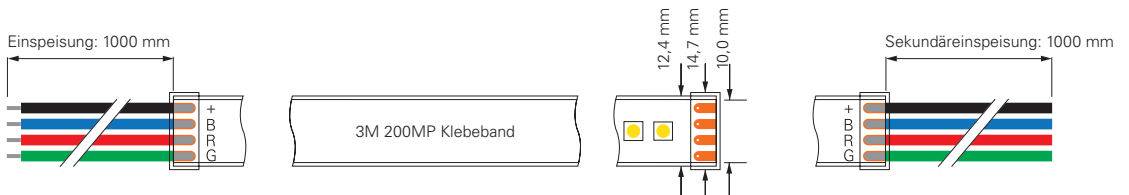

5050-60-24V-RGB-5M-SILIKON

Artikel	Farbtemperatur	Effizienz	Lichtstrom	Maße L	Leistung	Lichtquelle	Preis
840256	RGB 470-630 nm	42 lm/W	530 lm/m	5000 mm	12,5 W/m	60 LED/m	159,95 €

inkl. Zubehör: 10x Haltebügel, 20x Edelstahlschraube, 2x Endkappe