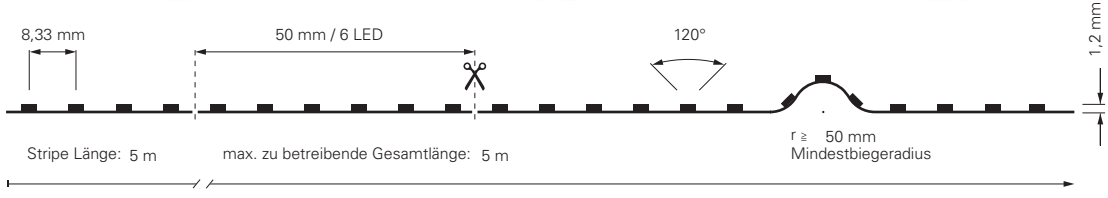

2835-120-24V-2700-6500K-5M

Artikel	Farbtemperatur	Effizienz	Lichtstrom	Maße L	Leistung	Lichtquelle	Preis
840378	WW CW 2700-6500K	103 lm/W	1765 lm/m	5000 mm	17,2 W/m	140 LED/m	199,95 €

CV 24 Volt SMD 2835 Ra 90 2 CH IP20 -15°C +50°C