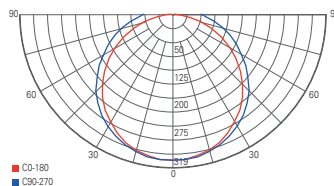

Zubehör

930071	Seilabhängung 2 Stck. L: 2500 mm	14,95 €
930072	Aufbaumontagehalter 2 Stck.	14,95 €

Lichtverteilungskurve 730450

Lichtverteilungskurve 730455

SYRMA OVAL

- Kunststoff
- Maße L x B x H: 180 x 125 x 105 mm
- Sockel L x B x H: 155 x 125 x 35 mm