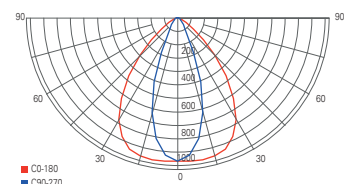

Zubehör

930295	Linear Highbase Linse 30°/70°	290 x 86 x 8 mm	14,95 €
930293	Abhängungsset 1m Kette		39,95 €

Lichtverteilungskurve 732084 mit Linse 90°

Lichtverteilungskurve 732085 mit Linse 90°

Lichtverteilungskurve 732084 mit Linse 30°/70°