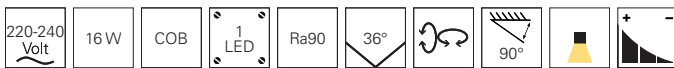

UNI II MINI

- dreh- und schwenkbar
- dimmbar über Phasen- oder Phasenabschnitt
- Aluminium Druckguss
- Maße T x H x Ø: 160 x 75 x 91 mm
- Leistungsaufnahme gesamt: 8,9 W

Artikel	Farbe	Farbtemperatur	Lichtstrom	Preis
707187	weiß	ww 2700 K	lm	129,95 €
707188	schwarz	ww 2700 K	lm	129,95 €