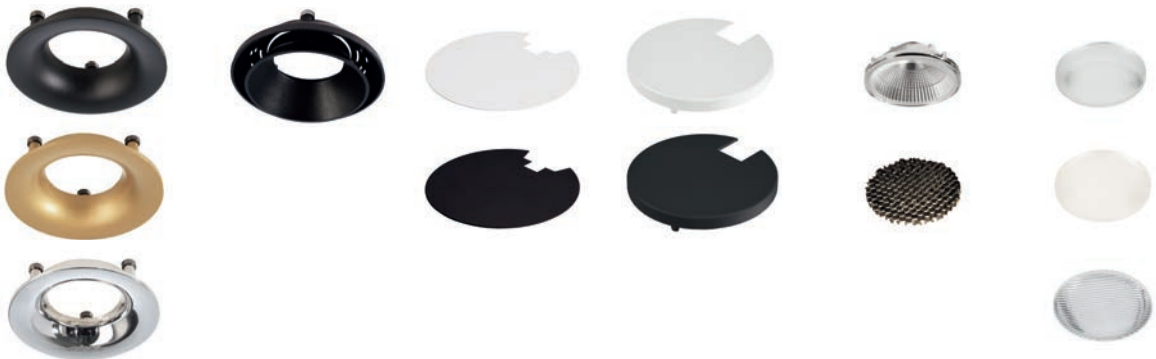

UNI II TRIPLE

- Aluminium Druckguss
- Leuchte L x B x H: 324 x 100 x 103 mm
- Sockel L x B x H: 315 x 25 x 14,5 mm
- dimmbar über Phasen- oder Phasenabschnitt

Artikel	Farbe	Farbtemperatur	Lichtstrom	Preis
348107	☐ weiß	3000 K	2150 lm	369,95 €
348210	☒ schwarz	3000 K	2150 lm	369,95 €