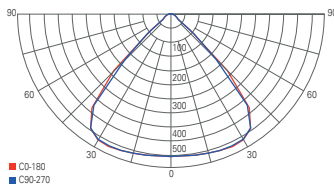

Zubehör

930295	Linear Highbase Linse 30°/70°	290 x 86 x 8 mm	14,95 €
930293	Abhängungsset 1m Kette		39,95 €

Lichtverteilungskurve 732084 mit Linse 90°