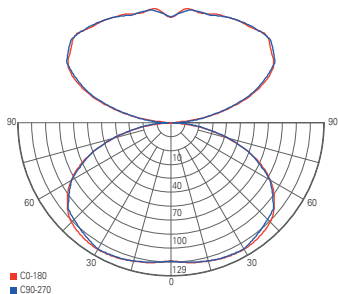

Lichtverteilungskurve