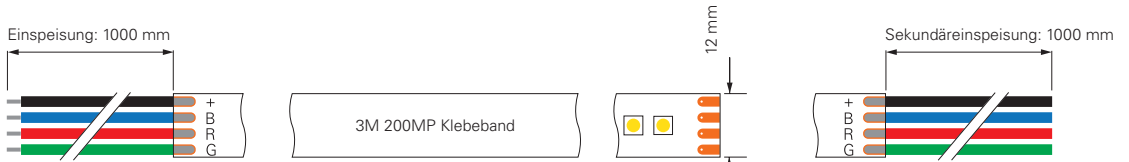

5050-120-24V-RGB-5M

Artikel	Farbtemperatur	Effizienz	Lichtstrom	Maße L	Leistung	Lichtquelle	Preis
840352	460-620 nm	38 lm/W	1055 lm/m	5000 mm	28 W/m	120 LED/m	189,95 €

5050-120-24V-RGB-5M-SILIKON

Artikel	Farbtemperatur	Effizienz	Lichtstrom	Maße L	Leistung	Lichtquelle	Preis
840351	RGB 460-620 nm	38 lm/W	1045 lm/m	5000 mm	27,5 W/m	120 LED/m	214,95 €