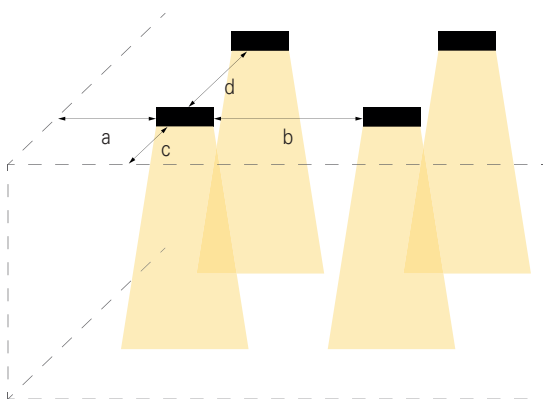

1. a: Abstand von Leuchte [schmale Seite] zu Wand
   b: Abstand von Leuchte [schmale Seite] zu Leuchte [schmale Seite]
   c: Abstand von Leuchte [lange Seite] zu Wand
   d: Abstand von Leuchte [lange Seite] zu Leuchte [lange Seite]