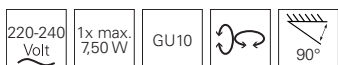

CAN

- Aluminium Druckguss
- Maße L x Ø: 134 x 60 mm

Artikel	Farbe	Preis
707079	☐ weiß	49,95 €
707080	☐ silberfarben	49,95 €
707081	☐ schwarz	49,95 €