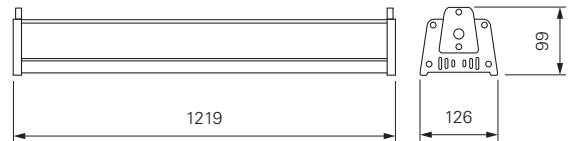

Zubehör

930295	Linear Highbase Linse 30°/70°	290 x 86 x 8 mm	14,95 €
930293	Abhängungsset 1m Kette		39,95 €

Lichtverteilungskurve 732084 mit Linse 90°