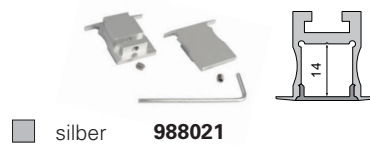

Endkappen Set | 2 Stück | Aluminium **21,95 €**

987040 Nutenstein mit Spannfedern
Set | 2 Stück

7,95 €

987020 Universal-Nutenstein/Längsverbinder
Set | 2 Stück

7,95 €

AU-10-12

Nuten-U-Profil | 12 mm
für LED-Stripes bis 13 mm Breite