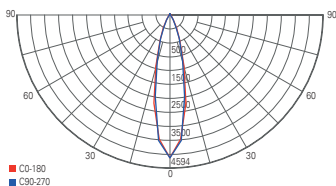

D PROFESSION DOWN

- starke Lichtleistung
- UGR <19
- ideal für das Home Office oder im Ess- /Wohnbereich
- Aluminium
- Maße L x B x H: 1177 x 53 x 53 mm
- Sockel L x B x H: 560 x 65 x 38 mm
- max. Abhängung: 3000 mm

Artikel	Farbe	Farbtemperatur	Lichtstrom	Ansteuerung	Preis
620107	☐ weiß	4000 K	3165 lm	Phasen- oder Phasenabschnitt	329,95 €
620110	☐ silberfarben	4000 K	3165 lm	Phasen- oder Phasenabschnitt	329,95 €
620103	☒ schwarz	4000 K	3165 lm	Phasen- oder Phasenabschnitt	329,95 €
620106	☐ weiß	4000 K	3165 lm	1-10V	339,95 €
620109	☐ silberfarben	4000 K	3165 lm	1-10V	339,95 €
620102	☒ schwarz	4000 K	3165 lm	1-10V	339,95 €
620105	☐ weiß	4000 K	3165 lm	DALI-Bus nach IEC 62386 DALI 1	359,95 €
620108	☐ silberfarben	4000 K	3165 lm	DALI-Bus nach IEC 62386 DALI 1	359,95 €
620057	☒ schwarz	4000 K	3165 lm	DALI-Bus nach IEC 62386 DALI 1	359,95 €