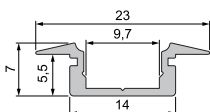

930345 3M doppelseitiges Klebeband | 50 m x 8 mm

27,95 €

ET-01-08

flaches Einbau-T-Profil | 8 mm
für LED-Stripes bis 9,3 mm Breite

Artikel	Farbe	Maße L	Preis
975001	Aluminium eloxiert	2m	26,95 €
975008	Aluminium eloxiert	3m	38,95 €
975003	schwarz	2m	26,95 €
975005	weiß	2m	26,95 €