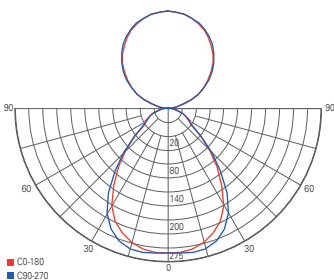

OFFICE ONE + MOTION

- UGR<19
- SDCM <3
- Lebensdauer 50.000h L80B10
- Aluminium
- Maße L x B x H: 1950 x 310 x 30 mm
- Sockel L x B: 460 x 300 mm
- Spaltmaß Sockel: 100 mm
- dimmbar über Touch-Sensor
- inkl. 1,5 m Anschlusskabel mit Schukostecker und Kaltgerätestecker C21

Artikel	Farbe	Farbtemperatur	Lichtstrom	Sensorik	Preis
343034	☐ silberfarben	3000 K	6700 lm		819,95 €
343030	☐ silberfarben	4000 K	7400 lm		819,95 €
343035	☐ silberfarben	3000 K	6700 lm	Bewegungs- und Tageslichtsensor	949,95 €
343032	☐ silberfarben	4000 K	7400 lm	Bewegungs- und Tageslichtsensor	949,95 €

☐ 110-240 Volt
☐ 80 W
☐ SMD
☐ 288 LED
☐ Ra>80
☐ 110° / 80°
☐
☐
☐ A ↑ G
☐ F

Lichtverteilungskurve