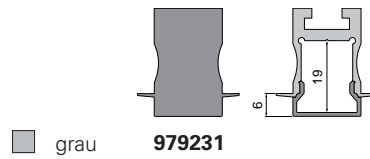

Endkappen Set | 2 Stück | Aluminium **21,95 €**

987040 Nutenstein mit Spannfedern
Set | 2 Stück

7,95 €

987020 Universal-Nutenstein/Längsverbinder
Set | 2 Stück

7,95 €

AU-10-12

Nuten-U-Profil | 12 mm
für LED-Stripes bis 13 mm Breite