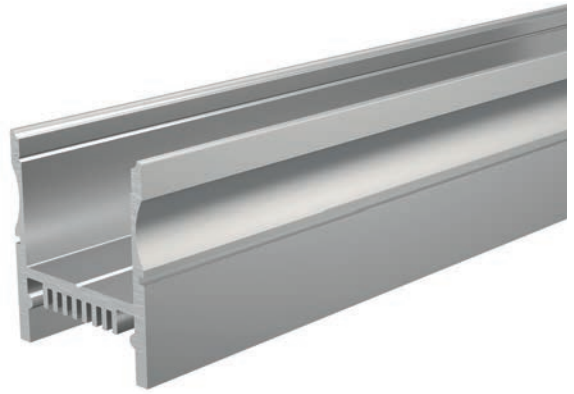

AH-01-20

H-Profil mit Kühlrippen und Montageprofil | 20 mm für LED-Stripes bis 21,3 mm Breite

Artikel	Farbe	Maße L	Preis
970261	Aluminium eloxiert	2m	46,95 €
970262	Aluminium eloxiert	3m	74,95 €