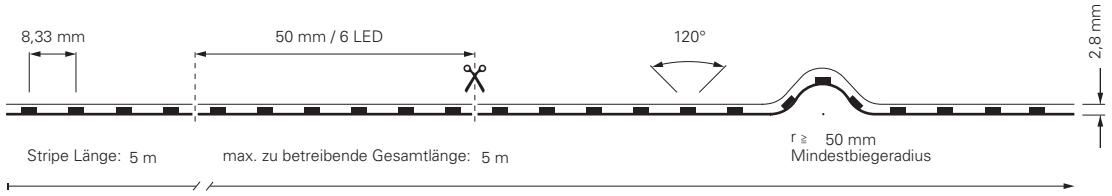

5050-120-24V-RGB-5M

Artikel	Farbtemperatur	Effizienz	Lichtstrom	Maße L	Leistung	Lichtquelle	Preis
840352	460-620 nm	38 lm/W	1055 lm/m	5000 mm	28 W/m	120 LED/m	189,95 €

5050-120-24V-RGB-5M-SILIKON

Artikel	Farbtemperatur	Effizienz	Lichtstrom	Maße L	Leistung	Lichtquelle	Preis
840351	RGB 460-620 nm	38 lm/W	1045 lm/m	5000 mm	27,5 W/m	120 LED/m	214,95 €