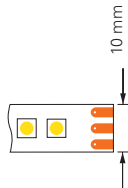

2835-120-24V-2700-6500K-5M-SILIKON

Einspeisung: 1000 mm

3M 200MP Klebeband

Sekundäreinspeisung: 1000 mm

Artikel	Farbtemperatur	Effizienz	Lichtstrom	Maße L	Leistung	Lichtquelle	Preis
840379	WW CW 2700-6500K	105 lm/W	1470 lm/m	5000 mm	14 W/m	140 LED/m	219,95 €