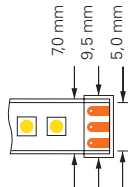

3M 200MP Klebeband