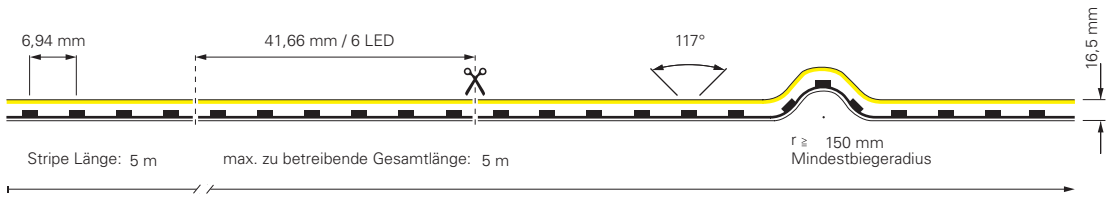

D FLEX LINE MINITOP VIEW IP68 3000K