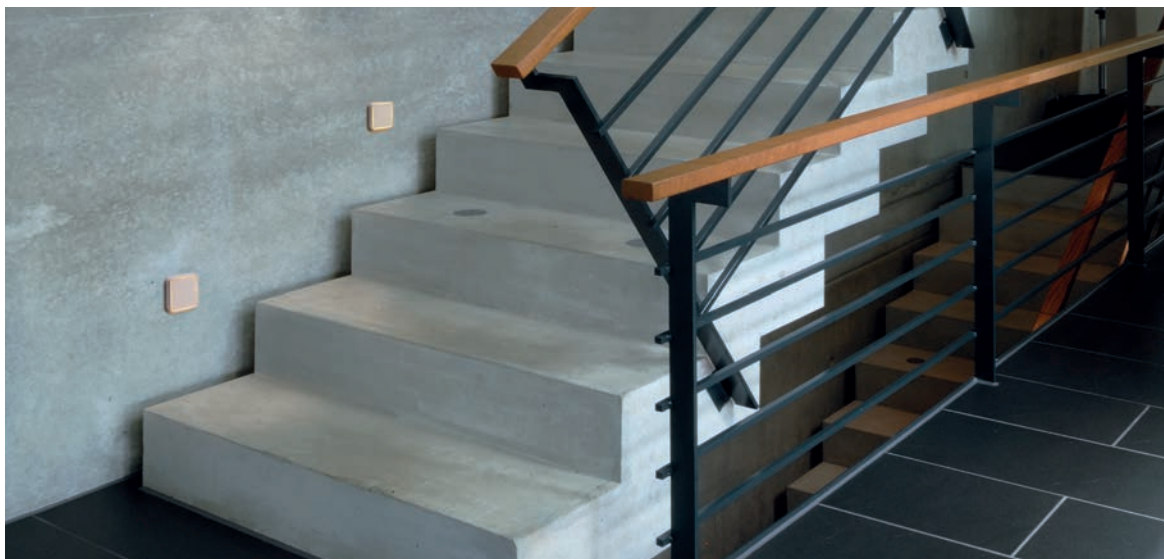

Abdeckungen

930481	☐ rund | milchig | weiß | H x Ø: 22 x 78 mm	19,95 €
930500	☐ rund Quadrat | weiß | H x Ø: 22 x 78 mm	14,95 €
930497	☐ rund Stufe | weiß | H x Ø: 22 x 78 mm	14,95 €
930503	☐ rund Trapez | weiß | H x Ø: 22 x 78 mm	14,95 €
930494	☐ rund rund | weiß | H x Ø: 22 x 78 mm	14,95 €
930501	☐ rund Quadrat | Aluminium | H x Ø: 22 x 78 mm	14,95 €
930498	☐ rund Stufe | Aluminium | H x Ø: 22 x 78 mm	14,95 €
930504	☐ rund Trapez | Aluminium | H x Ø: 22 x 78 mm	14,95 €
930495	☐ rund rund | Aluminium | H x Ø: 22 x 78 mm	14,95 €
930502	☒ rund Quadrat | schwarz | H x Ø: 22 x 78 mm	14,95 €
930499	☒ rund Stufe | schwarz | H x Ø: 22 x 78 mm	14,95 €
930505	☒ rund Trapez | schwarz | H x Ø: 22 x 78 mm	14,95 €
930496	☒ rund rund | schwarz | H x Ø: 22 x 78 mm	14,95 €