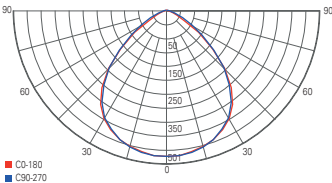

ATIS II

- Aluminium Druckguss
- Maße L x B: 526 x 144 mm
- Sockel H x Ø: 40 x 95 mm
- dimmbar über Phasenan- oder Phasenabschnitt
- dreh- und schwenkbarer Leuchtenkopf

Artikel	Farbe	Farbtemperatur	Lichtstrom	Preis
688020	☐ weiß	☒ 3000 K	1150 lm	219,95 €
688021	☒ anthrazit	☒ 3000 K	1150 lm	219,95 €

Lichtverteilungskurve 688020