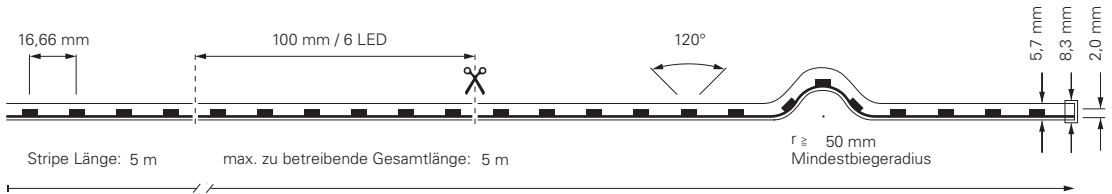

5050-60-24V-RGB-5M-SILIKON

Artikel	Farbtemperatur	Effizienz	Lichtstrom	Maße L	Leistung	Lichtquelle	Preis
840256	RGB 470-630 nm	42 lm/W	530 lm/m	5000 mm	12,5 W/m	60 LED/m	159,95 €

inkl. Zubehör: 10x Haltebügel, 20x Edelstahlschraube, 2x Endkappe