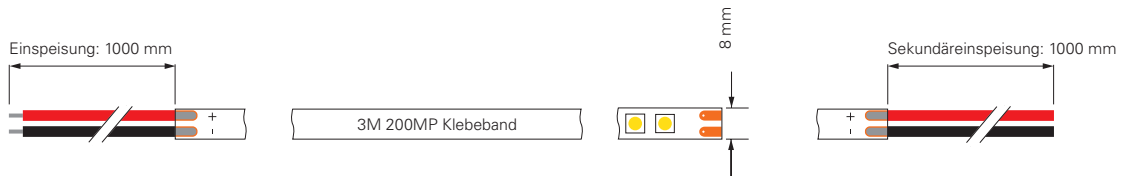

3528-120-12V-2700K / 3000K / 4000K / 6500K-5M

Artikel	Farbtemperatur	Effizienz	Lichtstrom	Maße L	Leistung	Lichtquelle	EEL	Preis
840164	ww 2700K	81 lm/W	570 lm/m	5000 mm	7,0 W/m	120 LED/m	G	89,95 €
840165	ww 3000K	85 lm/W	555 lm/m	5000 mm	6,5 W/m	120 LED/m	F	89,95 €
840166	nw 4000K	96 lm/W	670 lm/m	5000 mm	7,0 W/m	120 LED/m	F	89,95 €
840167	cw 6500K	90 lm/W	630 lm/m	5000 mm	7,0 W/m	120 LED/m	F	89,95 €