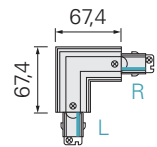

Zubehör für Einbau-System

710091 Abdeckblende 90°-Verbinder **3,95 €**