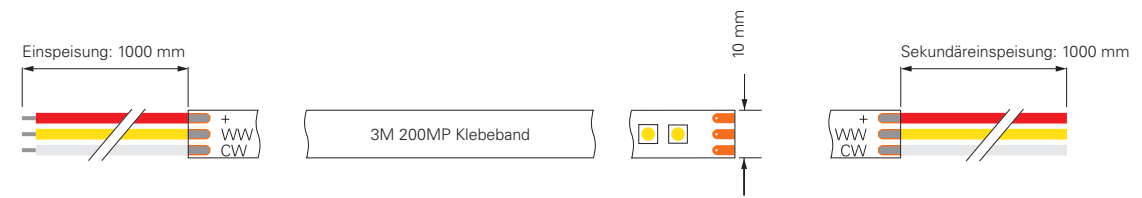

2835-120-24V-2700-6500K-5M

Artikel	Farbtemperatur	Effizienz	Lichtstrom	Maße L	Leistung	Lichtquelle	Preis
840378	WW CW 2700-6500K	103 lm/W	1765 lm/m	5000 mm	17,2 W/m	140 LED/m	199,95 €

CV 24 Volt SMD 2835 Ra 90 2 CH IP20 -15°C +50°C