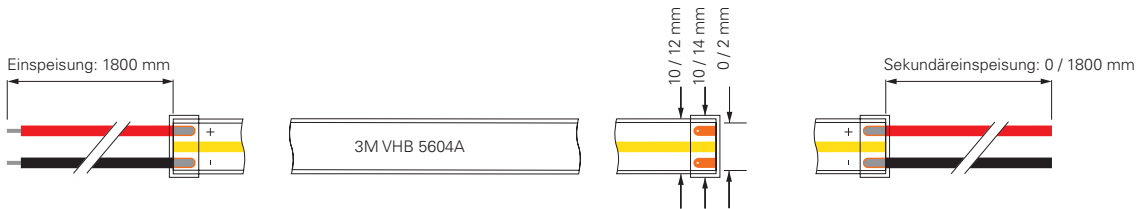

COB-SAUNA-24V

Artikel	Farbtemperatur	Effizienz	Lichtstrom	Maße L	Leistung	Lichtquelle	Preis
840409	ww 2700K	85 lm/W	850 lm/m	2000 mm	10 W/m	480 LED/m	99,95 €
840411	ww 2700K	85 lm/W	850 lm/m	5000 mm	10 W/m	480 LED/m	224,95 €
840410	ww 3000K	90 lm/W	900 lm/m	2000 mm	10 W/m	480 LED/m	99,95 €
840412	ww 3000K	90 lm/W	900 lm/m	5000 mm	10 W/m	480 LED/m	224,95 €

CV 24 Volt COB Ra 90 1 CH IP67 -10°C +105°C A ↑ G