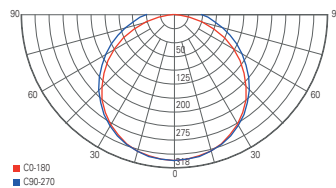

Lichtverteilungskurve 730425