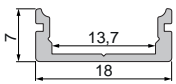

AU-01-12

flaches U-Profil | 12 mm
für LED-Stripes bis 13,3 mm Breite

Artikel	Farbe	Maße L	Preis
970040	Aluminium eloxiert	1m	14,95 €
970041	Aluminium eloxiert	2m	28,95 €
970048	Aluminium eloxiert	3m	42,95 €
970043	schwarz	2m	28,95 €
970045	weiß	2m	28,95 €
970047	Aluminium gebürstet	2m	28,95 €