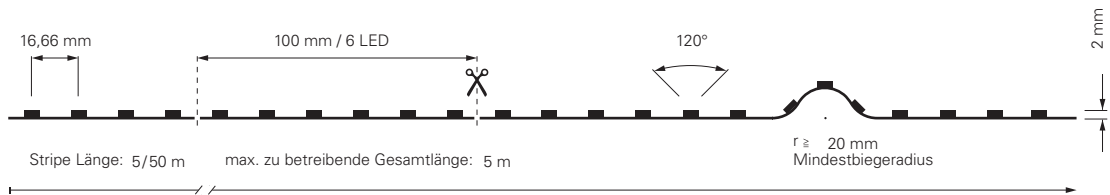

5050-60-24V-RGB+3000K-5M + 5050-60-24V-RGB+3000K-50M