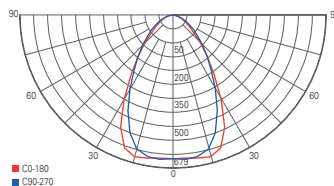

Lichtverteilungskurve 620119 - 55 W