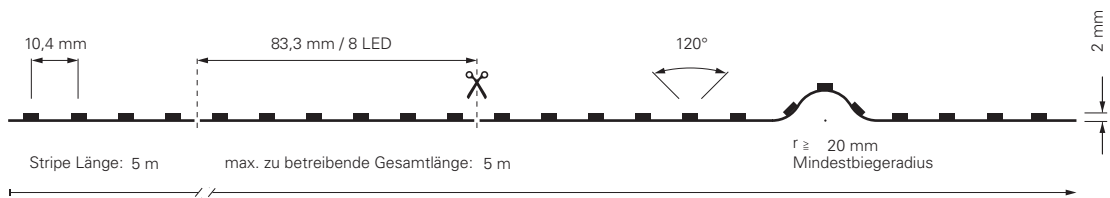

5050-96-24V-RGB+3000K-5M