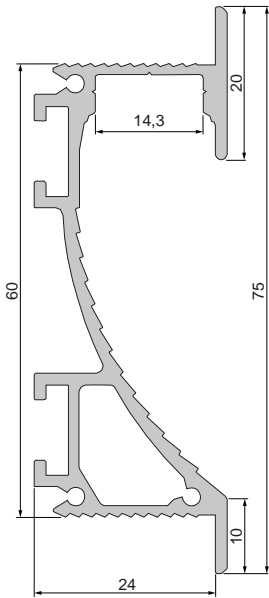

EL-02-12

Trockenbau-Profil für Wandvouten | 12 mm
für LED-Stripes bis 14 mm Breite

Artikel	Farbe	Maße L	Preis
975491	■ Aluminium eloxiert	2m	82,95 €
975496	■ Aluminium eloxiert	3m	124,95 €
975495	□ weiß	2m	82,95 €