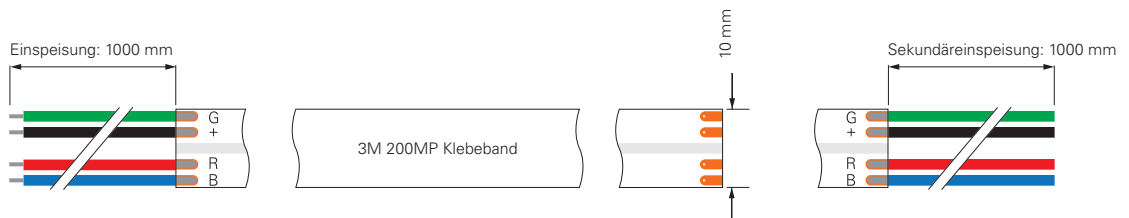

Bei diesen COB-Stripes haben Sie die Möglichkeit, durch eine flexible Ansteuerung Einzelfarben oder Mischfarben nach Wunsch einzustellen.

COB-840-24V-RGB-5M

Artikel	Farbtemperatur	Effizienz	Lichtstrom	Maße L	Leistung	Lichtquelle	Preis
840375	RGB 460-620 nm	40 lm/W	660 lm/m	5000 mm	16,5 W/m	840 LED/m	399,95 €