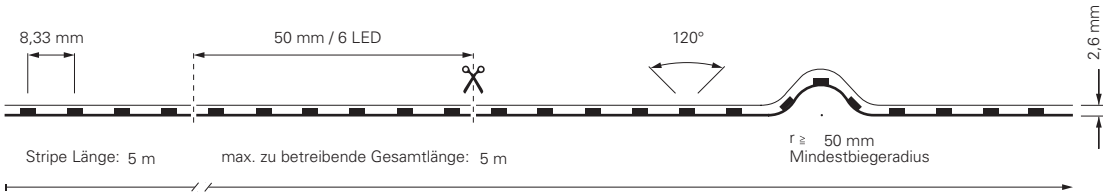

2835-120-24V-2700-6500K-5M-SILIKON

Einspeisung: 1000 mm

3M 200MP Klebeband

Sekundäreinspeisung: 1000 mm

Artikel	Farbtemperatur	Effizienz	Lichtstrom	Maße L	Leistung	Lichtquelle	Preis
840379	WW CW 2700-6500K	105 lm/W	1470 lm/m	5000 mm	14 W/m	140 LED/m	219,95 €