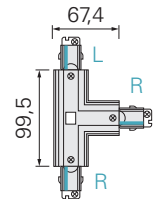

Zubehör für Einbau-System

710093 Abdeckblende T-Verbinder **3,95 €**