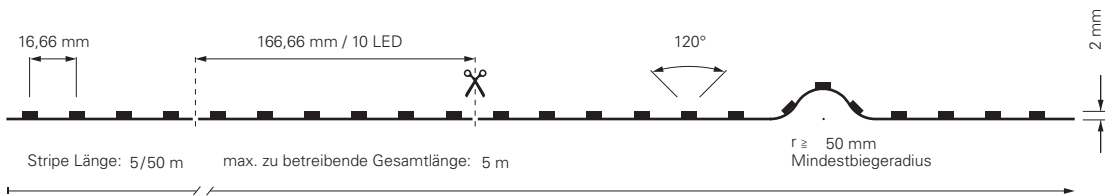

5050-60-24V-RGB+4000K-5M

Artikel	Farbtemperatur	Effizienz	Lichtstrom	Maße L	Leistung	Lichtquelle	Preis
840353	RGB NW 450-630 nm + 4000K	47 lm/W	775 lm/m	5000 mm	16,5 W/m	60 LED/m	149,95 €

3535-192-24V-RGB+3000K-5M / RGB+4000K-5M