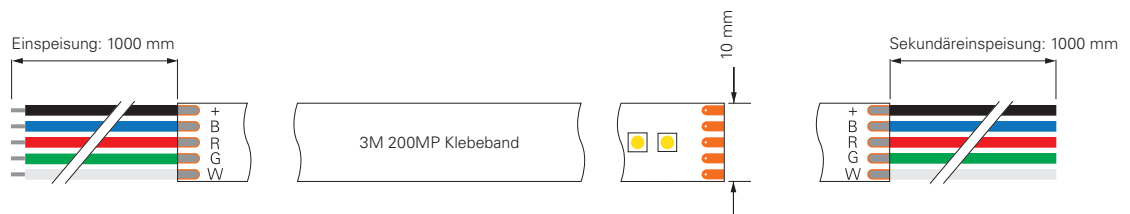

5050-96-24V-RGB+3000K-5M

Artikel	Farbtemperatur	Effizienz	Lichtstrom	Maße L	Leistung	Lichtquelle	Preis
840144	RGB WW 450-630 nm + 3000K	42 lm/W	585 lm/m	5000 mm	14W/m	96 LED/m	169,95 €

5050-60-24V-RGB+3000K-5M + 5050-60-24V-RGB+3000K-50M