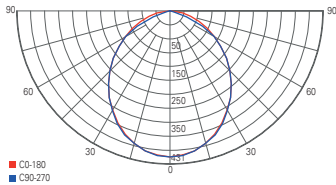

Lichtverteilungskurve

ACRUX 195

- Kunststoff
- Maße H x Ø: 84,0 x 244,0 mm
- weißes Grundgehäuse auch ohne farbigen Abdeckring nutzbar
- inkl. optional montierbarer Abdeckung [silberfarben oder schwarz]
- dimmbar über Phasen- oder Phasenabschnitt
- Lichtfarbe über Dipschalter einstellbar