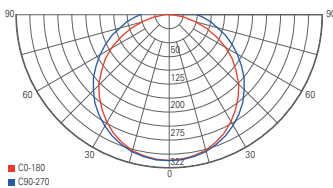

Lichtverteilungskurve 730424