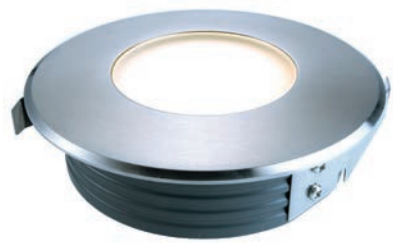

passendes Montagezubehör für den Außenbereich ab Seite 827

Mit freundlicher Unterstützung von Albtherme Waldbronn / Ziegler Technics

FLAT III WW

- Edelstahl / Aluminium Druckguss
- Maße H x Ø: 42 x 116 mm
- inkl. 0,5 m Anschlusskabel