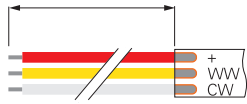

2835-120-24V-2700-6500K-5M-SILIKON

Einspeisung: 1000 mm

3M 200MP Klebeband

Sekundäreinspeisung: 1000 mm

Artikel	Farbtemperatur	Effizienz	Lichtstrom	Maße L	Leistung	Lichtquelle	Preis
840379	WW CW 2700-6500K	105 lm/W	1470 lm/m	5000 mm	14 W/m	140 LED/m	219,95 €