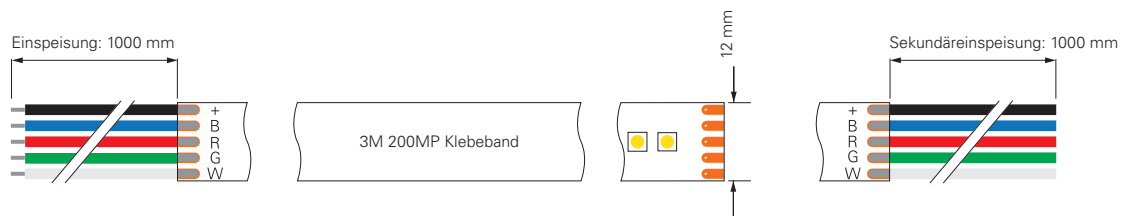

5050-96-24V-RGB+3000K-5M

Artikel	Farbtemperatur	Effizienz	Lichtstrom	Maße L	Leistung	Lichtquelle	Preis
840144	RGB WW 450-630 nm + 3000K	42 lm/W	585 lm/m	5000 mm	14W/m	96 LED/m	169,95 €

5050-60-24V-RGB+3000K-5M + 5050-60-24V-RGB+3000K-50M