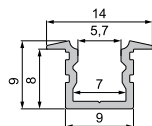

ET-02-05

hohes Einbau-T-Profil | 5 mm
für LED-Stripes bis 5,7 mm Breite

Artikel	Farbe	Maße L	Preis
975181	Aluminium eloxiert	2m	19,95 €
975183	schwarz	2m	19,95 €
975185	weiß	2m	19,95 €