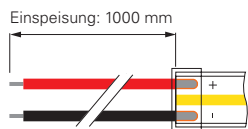

COB-480-24V-3000K / 4000K-5M-SILIKON

Artikel	Farbtemperatur	Effizienz	Lichtstrom	Maße L	Leistung	Lichtquelle	Preis
840321	ww 3000K	148 lm/W	2225 lm/m	5000 mm	15 W/m	480 LED/m	199,95 €
840322	nw 4000K	164 lm/W	2455 lm/m	5000 mm	15 W/m	480 LED/m	199,95 €

CV

24 Volt

COB

Ra 90

1 CH

IP67

-15°C
+50°C

A
↑
G

G

inkl. Zubehör: 10x Haltebügel, 20x Edelstahlschraube, 2x Endkappe