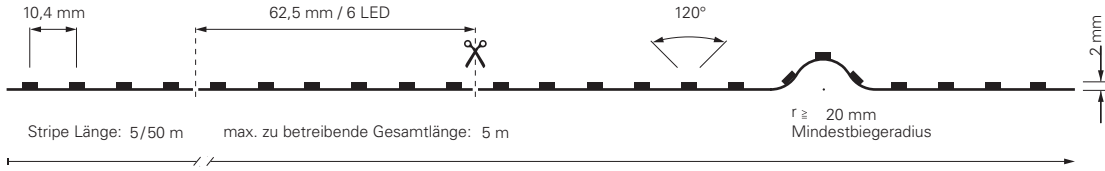

5050-96-24V-RGB-5M / RGB-50M

Artikel	Farbtemperatur	Effizienz	Lichtstrom	Maße L	Leistung	Lichtquelle	Preis
840147	450-630 nm	48 lm/W	665 lm/m	5000 mm	14,0 W/m	96 LED/m	169,95 €
930516	450-630 nm	46 lm/W	665 lm/m	50000 mm	14,5 W/m	96 LED/m	1.574,95 €