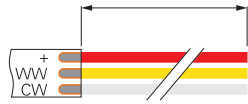

2835-120-24V-2700-6500K-5M-SILIKON

Einspeisung: 1000 mm

3M 200MP Klebeband

Sekundäreinspeisung: 1000 mm

Artikel	Farbtemperatur	Effizienz	Lichtstrom	Maße L	Leistung	Lichtquelle	Preis
840379	WW CW 2700-6500K	105 lm/W	1470 lm/m	5000 mm	14 W/m	140 LED/m	219,95 €