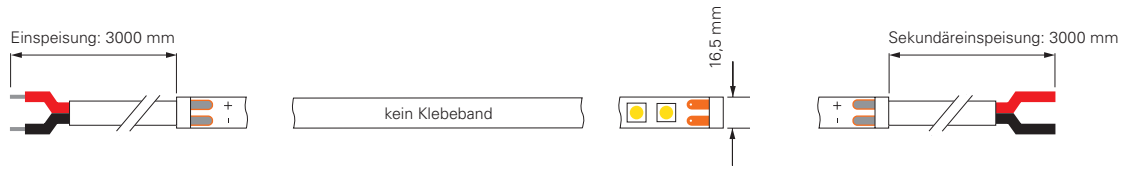

D FLEX LINE MINITOP VIEW IP68 3000K