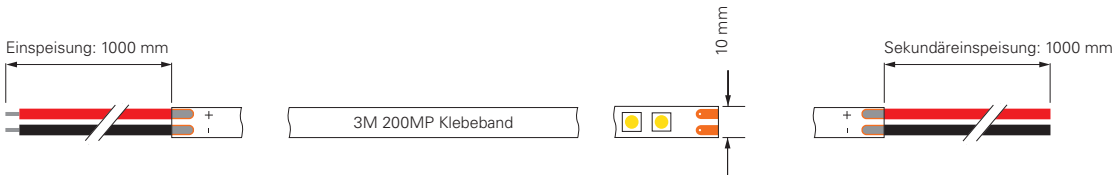

A
↑
G

F

2835-120-24V-3000K / 6000K-5M

Artikel	Farbtemperatur	Effizienz	Lichtstrom	Maße L	Leistung	Lichtquelle	Preis
840122	ww 3000K	76 lm/W	1595 lm/m	5000 mm	21 W/m	120 LED/m	194,95 €
840124	cw 6000K	86 lm/W	1720 lm/m	5000 mm	20 W/m	120 LED/m	194,95 €