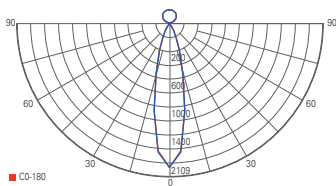

D PROFESSION UP AND DOWN

- starke Lichtleistung
- UGR <19
- ideal für das Home Office oder im Ess- / Wohnbereich
- Aluminium
- Maße L x B x H: 1177 x 53 x 53 mm
- Sockel L x B x H: 560 x 65 x 38 mm
- max. Abhängung: 3000 mm
- inkl. Uplight für indirektes Licht

Artikel	Farbe	Farbtemperatur	Lichtstrom	Ansteuerung	Preis
620111	☐ weiß	4000 K	7180 lm	Phasen- oder Phasenabschnitt	399,95 €
620104	☐ silberfarben	4000 K	7180 lm	Phasen- oder Phasenabschnitt	399,95 €
620112	☒ schwarz	4000 K	7180 lm	Phasen- oder Phasenabschnitt	399,95 €
620114	☐ weiß	4000 K	7180 lm	1-10V	399,95 €
620113	☐ silberfarben	4000 K	7180 lm	1-10V	399,95 €
620115	☒ schwarz	4000 K	7180 lm	1-10V	399,95 €
620117	☐ weiß	4000 K	7180 lm	DALI-Bus nach IEC 62386 DALI 1	429,95 €
620116	☐ silberfarben	4000 K	7180 lm	DALI-Bus nach IEC 62386 DALI 1	429,95 €
620118	☒ schwarz	4000 K	7180 lm	DALI-Bus nach IEC 62386 DALI 1	429,95 €