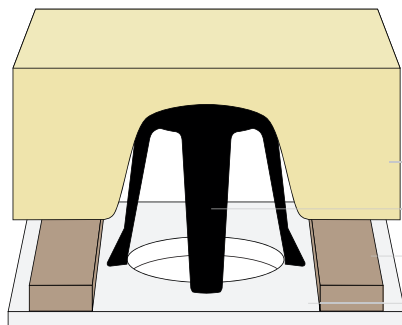

- für Deckeneinbauringe von Ø 62 bis 90 mm
- Höhe 80 mm

Artikel	Farbe	Preis
829063	■ schwarz	5,95 €

- Glaswolle
- Sicherheitsabstandhalter
- Holzgerüst
- Gipskarton

GU5,3 FASSUNG

- Keramik
- thermobeständige Anschlusskabel