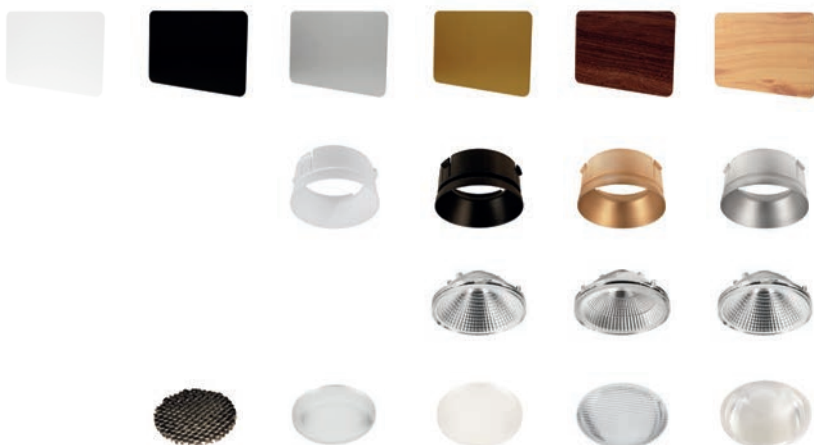

Artikel	Farbe	Farbtemperatur	Lichtstrom	Preis
707185	weiß	2700 K	lm	144,95 €
707186	schwarz	2700 K	lm	144,95 €