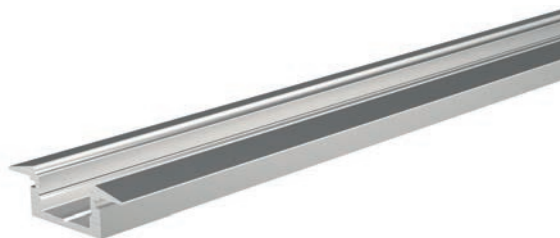

930345 3M doppelseitiges Klebeband | 50 m x 8 mm

27,95 €

ET-01-08

flaches Einbau-T-Profil | 8 mm
für LED-Stripes bis 9,3 mm Breite

Artikel	Farbe	Maße L	Preis
975001	Aluminium eloxiert	2m	26,95 €
975008	Aluminium eloxiert	3m	38,95 €
975003	schwarz	2m	26,95 €
975005	weiß	2m	26,95 €