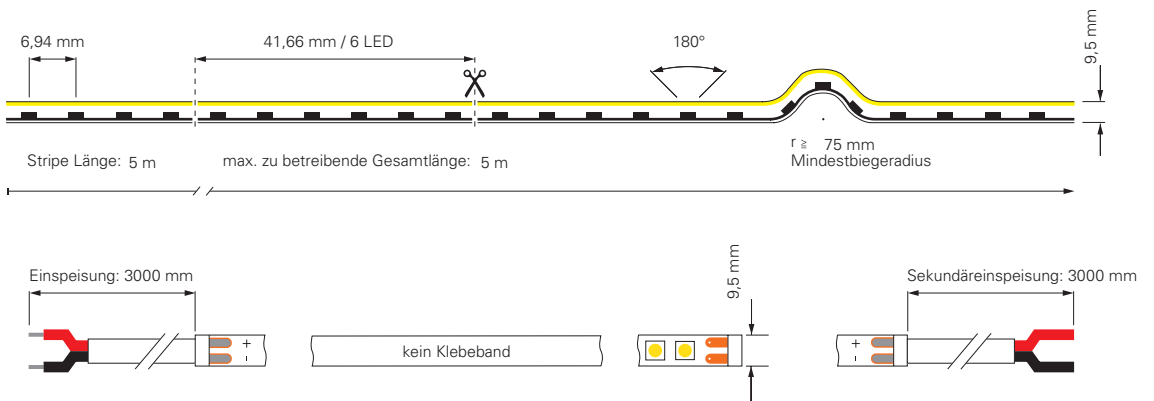

D FLEX LINE TOP VIEW IP68 3000K