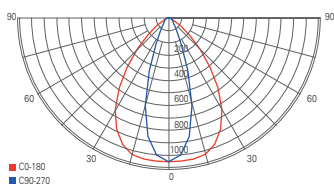

Zubehör

930295	Linear Highbase Linse 30°/70°	290 x 86 x 8 mm	14,95 €
930293	Abhängungsset 1m Kette		39,95 €

Lichtverteilungskurve 732084 mit Linse 90°

Lichtverteilungskurve 732085 mit Linse 90°

Lichtverteilungskurve 732084 mit Linse 30°/70°