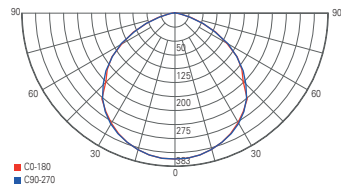

passendes Outdoor Montagematerial ab Seite 827
passende Energieverteiler/Steckdosentürme auf Seite 453-459

Lichtverteilungskurve 732096