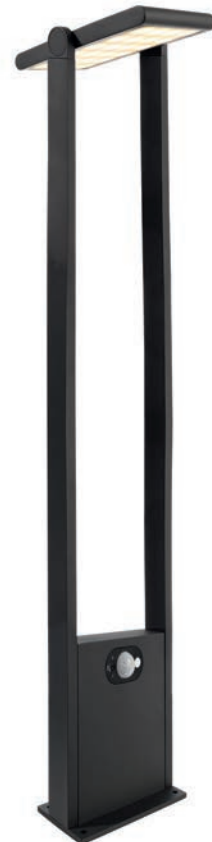

SOLAR PREMIUM I

- Aluminium
- Maße L x B x H: 200 x 151 x 1000 mm
- Sockel L x B x H: 80 x 151 x 4,5 mm
- Bewegungs- / Dämmerungssensor
- hocheffizientes Solar Panel
- inkl. Li-Ion-Akku | 3,70V | 2200 mA
- neigbarer Leuchtenkopf