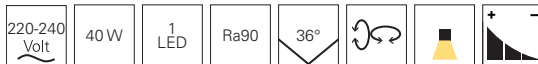

LUCEA 40

- dimmbar über Phasen- oder Phasenabschnitt
- dreh- und schwenkbar
- Aluminium Druckguss
- Maße H x Ø: 315 x 100 mm

Artikel	Farbe	Farbtemperatur	Lichtstrom	Preis
707183	☐ weiß	4000 K	4000 lm	199,95 €
707184	☒ schwarz	4000 K	4000 lm	199,95 €

passende
Deckenaufbau-
leuchten
ab Seite 83
348153-348160
348161-348168