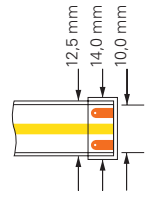

COB-480-24V-3000K / 4000K-5M-SILIKON

Artikel	Farbtemperatur	Effizienz	Lichtstrom	Maße L	Leistung	Lichtquelle	Preis
840321	ww 3000K	148 lm/W	2225 lm/m	5000 mm	15 W/m	480 LED/m	199,95 €
840322	nw 4000K	164 lm/W	2455 lm/m	5000 mm	15 W/m	480 LED/m	199,95 €

CV

24 Volt

COB

Ra 90

1 CH

IP67

-15°C
+50°C

A
↑
G

G

inkl. Zubehör: 10x Haltebügel, 20x Edelstahlschraube, 2x Endkappe