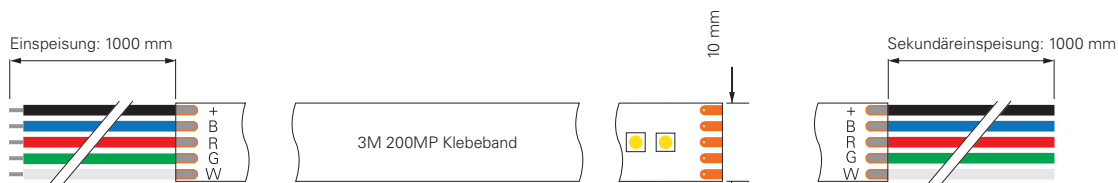

5050-60-24V-RGB+4000K-5M