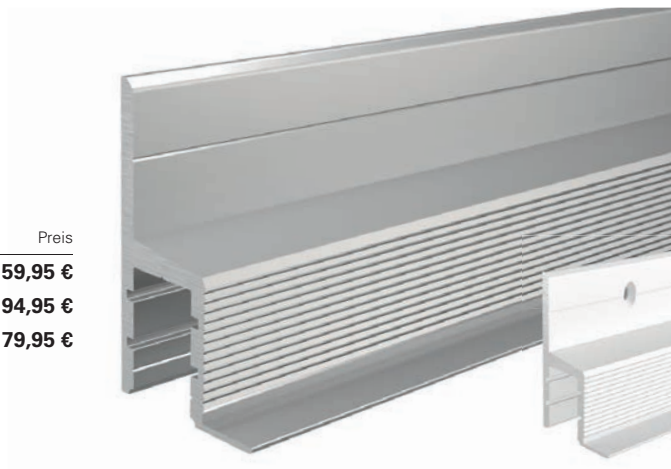

EL-03-10

Trockenbau-Profil für Deckenvouten | 10 mm
für LED-Stripes bis 12 mm Breite

Artikel	Farbe	Maße L	Preis
975483	Aluminium eloxiert	2m	59,95 €
975486	Aluminium eloxiert	3m	94,95 €
975485	weiß	2,5m	79,95 €