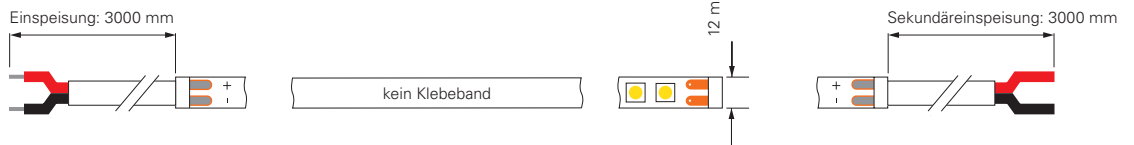

D FLEX LINE MINI SIDE VIEW IP68 3000K