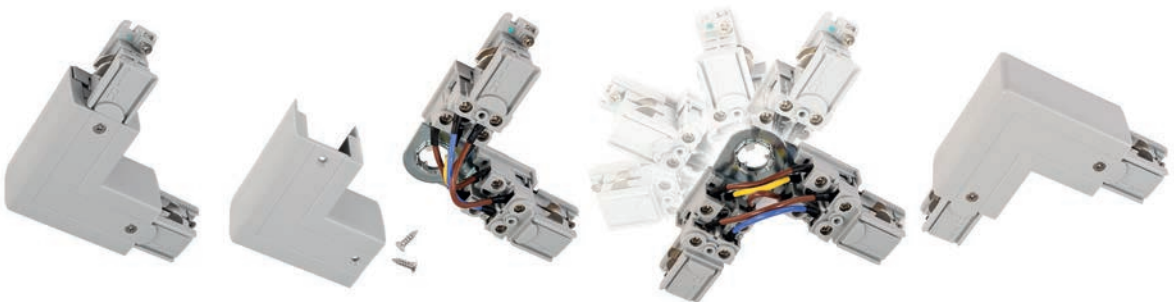

Durch einfaches Abnehmen der Abdeckung des Eckverbinders lässt sich die Ausrichtung [links/rechts] in die entgegengesetzte Richtung umlegen. Somit entfällt das lästige Umdenken [N-Leiter links oder rechts] und sowohl die Planung als auch die Montage werden zum Kinderspiel.