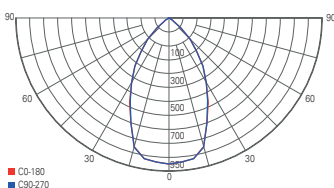

Lichtverteilungskurve 707070