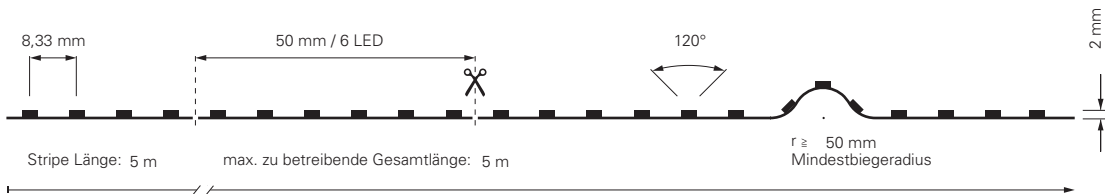

5050-120-24V-RGB-5M

Artikel	Farbtemperatur	Effizienz	Lichtstrom	Maße L	Leistung	Lichtquelle	Preis
840352	460-620 nm	38 lm/W	1055 lm/m	5000 mm	28 W/m	120 LED/m	189,95 €