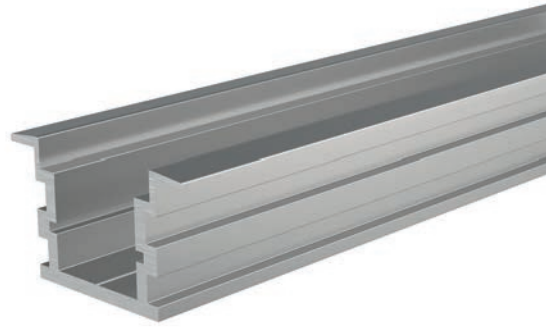

ET-05-15

IP-Einbau-T-Profil | begehbar | 15 mm
für LED-Stripes bis 15,6 mm Breite

Artikel	Farbe	Maße L	Preis
975741	Aluminium natur	2m	42,95 €