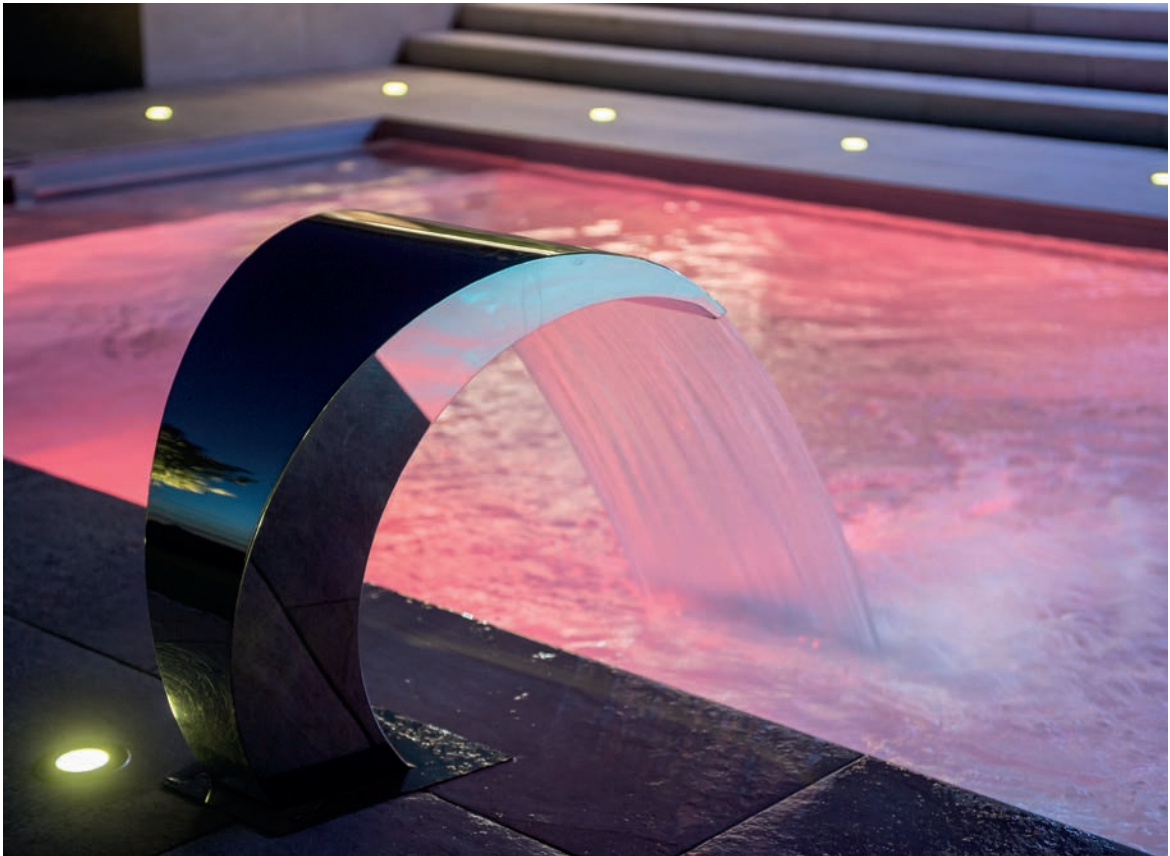

Mit freundlicher Unterstützung von Licht von Klein / www.licht-von-klein.de