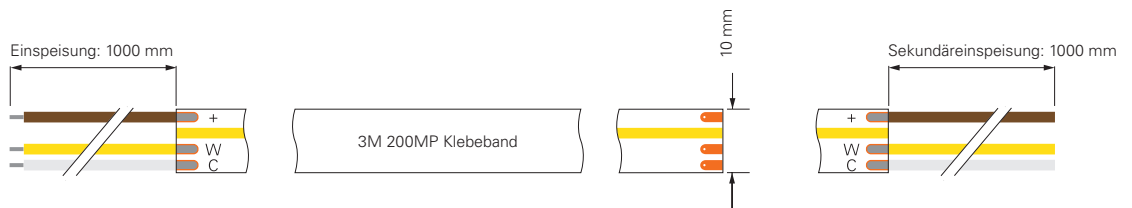

COB-576-24V-2700-6500K-5M

Artikel	Farbtemperatur	Effizienz	Lichtstrom	Maße L	Leistung	Lichtquelle	Preis	
840374	WW CW	2700-6500K	91 lm/W	960 lm/m	5000 mm	10,5 W/m	576 LED/m	299,95 €

CV

24 Volt

COB

Ra 90

+

-