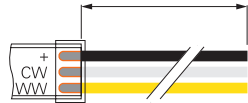

Sekundäreinspeisung: 1000 mm