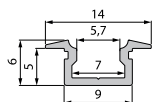

ET-01-05

flaches Einbau-T-Profil | 5 mm
für LED-Stripes bis 5,7 mm Breite

Artikel	Farbe	Maße L	Preis
975081	Aluminium eloxiert	2m	17,95 €
975083	schwarz	2m	17,95 €
975085	weiß	2m	17,95 €