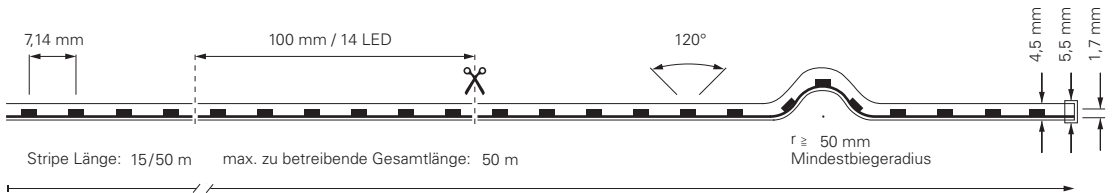

2835-140-48V-2700K/3000K/4000K-SILIKON

Artikel	Farbtemperatur	Effizienz	Lichtstrom	Maße L	Leistung	Lichtquelle	EEL	Preis
840396	ww 2700K	109 lm/W	1090 lm/m	15000 mm	10 W/m	140 LED/m	D	474,95 €
840404	ww 2700K	109 lm/W	1090 lm/m	50000 mm	10 W/m	140 LED/m	D	1.549,95 €
840397	ww 3000K	112 lm/W	1120 lm/m	15000 mm	10 W/m	140 LED/m	F	474,95 €
840405	ww 3000K	112 lm/W	1120 lm/m	50000 mm	10 W/m	140 LED/m	F	1.549,95 €
840398	nw 4000K	118 lm/W	1180 lm/m	15000 mm	10 W/m	140 LED/m	F	474,95 €
840406	nw 4000K	118 lm/W	1180 lm/m	50000 mm	10 W/m	140 LED/m	F	1.549,95 €