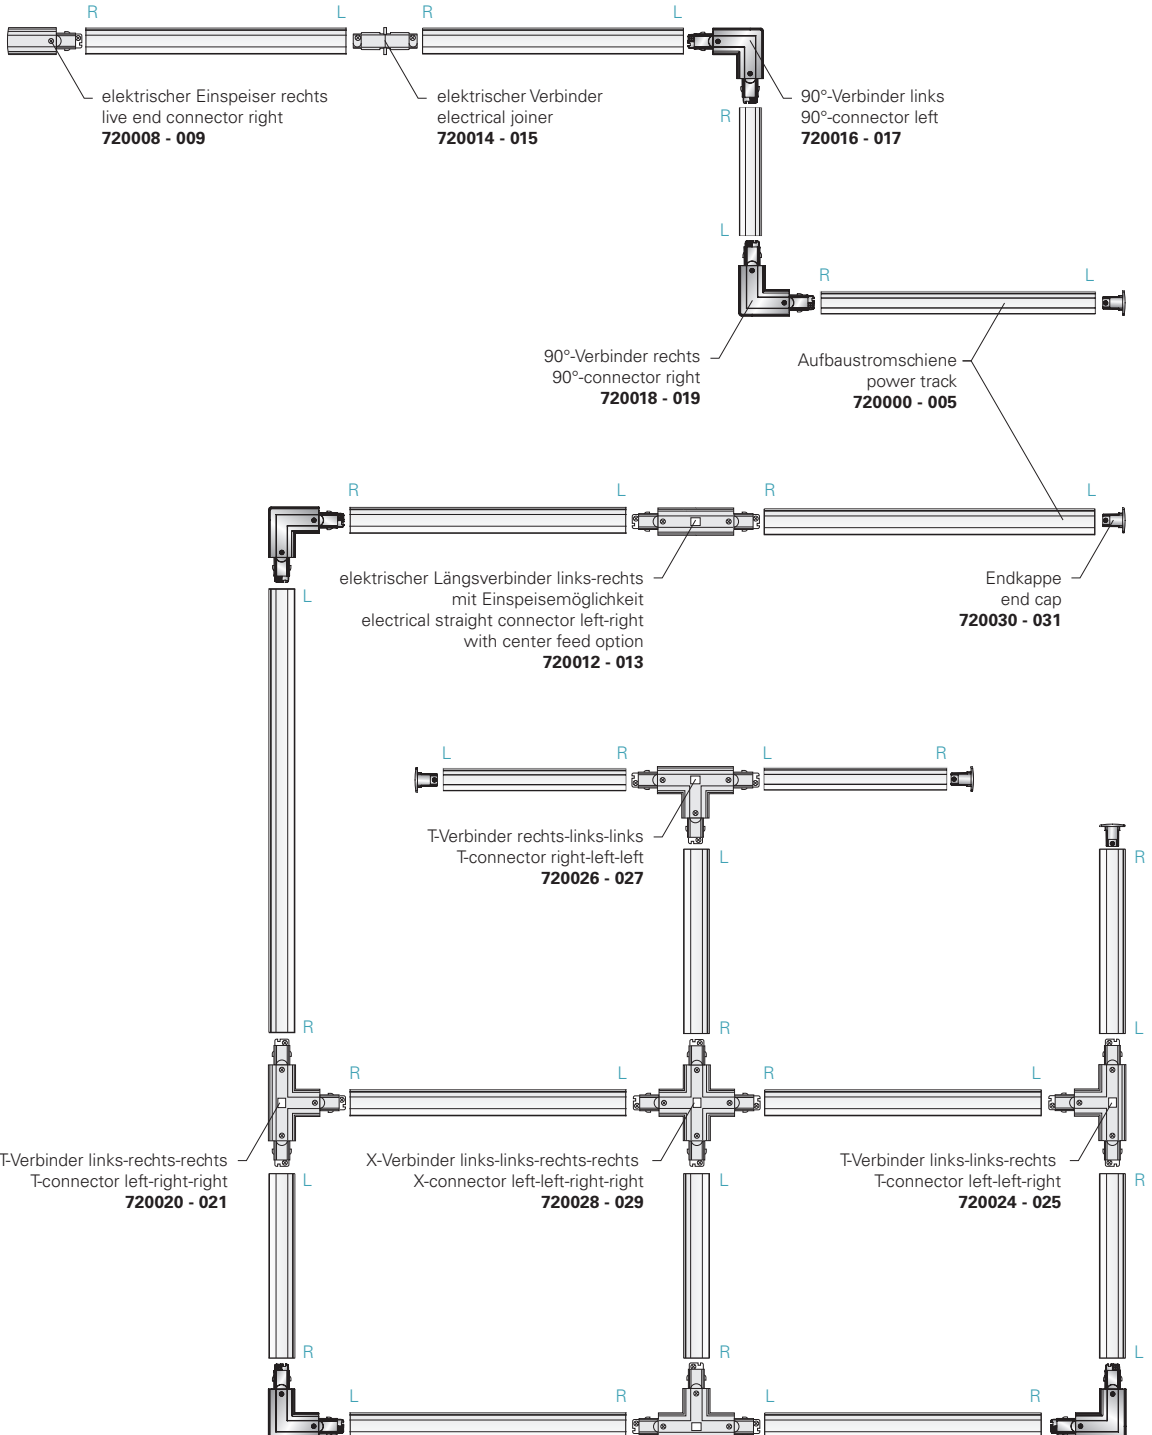

PLANUNGSHILFE D ONE SCHIENENSYSTEM 1-PHASE 230V