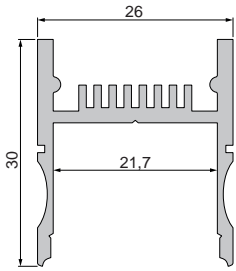

Mit freundlicher Unterstützung von BEST Bellemann Elektro Service Team GmbH, Rauenberg-Malschenberg