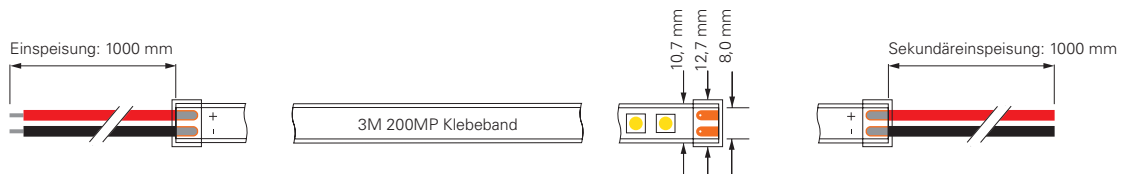

3528-120-12V-2700K-5M-SILIKON

Artikel	Farbtemperatur	Effizienz	Lichtstrom	Maße L	Leistung	Lichtquelle	Preis
840172	ww 2700K	79 lm/W	550 lm/m	5000 mm	7 W/m	120 LED/m	139,95 €