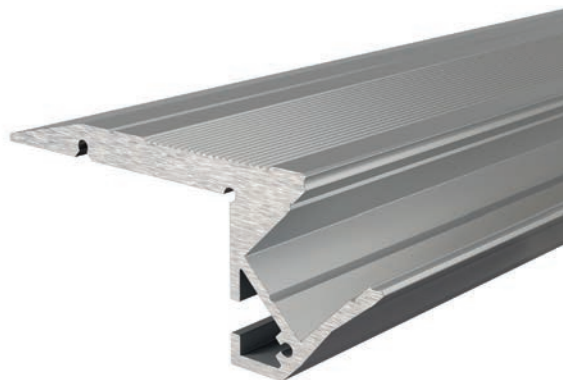

AL-01-10

Stufen-Profil | 10 mm
für LED-Stripes bis 11,3 mm Breite

Artikel	Farbe	Maße L	Preis
970503	Aluminium eloxiert	2m	59,95 €
970502	Aluminium eloxiert	3m	94,95 €