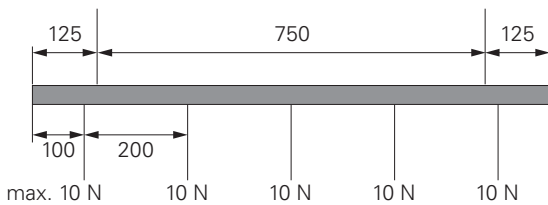

MECHANISCHE BELASTUNG STROMSCHIENE 1000 MM

50 N $\hat{=}$ 5,09 kg
Maßangabe in mm