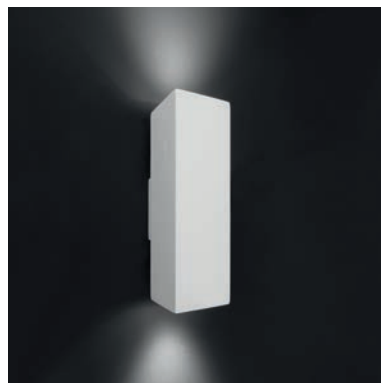

ESSA

- Gips
- Maße L x B x H: 255 x 75 x 100 mm
- Sockel L x B: 88 x 58 mm
- dimmbar über optionales Leuchtmittel

Artikel	Farbe	Preis
341105	☐ weiß überstreichbar	64,95 €

passende Leuchtmittel auf Seite 800-801