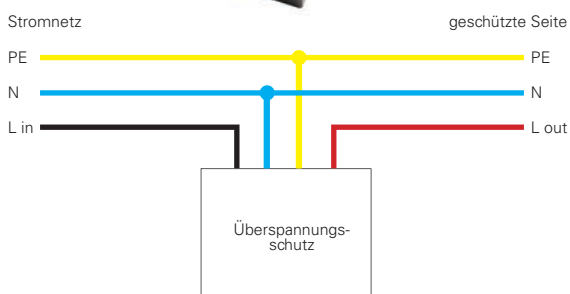

ÜBERSPANNUNGSSCHUTZ MIT KONTROLLANZEIGE

Kompakter Überspannungsschutz, der den vorzeitigen Ausfall von LED-Leuchten, verursacht durch Probleme im Stromnetz, wirkungsvoll verhindert. Im andauernden Fehlerfall geht der Überspannungsschutz defekt und schützt durch die Trennung von Netz und Stromkreis effizient die angeschlossene LED-Leuchte. Eine Kontroll-LED zeigt zusätzlich die Funktionsfähigkeit an. Zum Schutz von einphasig betriebenen, nicht dimmbaren LED-Beleuchtungssystemen. Bauform IP67 mit Befestigungswinkel zum direkten Einbau in Leuchten oder ggf. vorangeschaltet in Abzweigboxen.

- Kunststoff
- Maße L x B x H: 37 x 30 x 20 mm

Artikel	Farbe	Preis
843055	■ schwarz	19,95 €