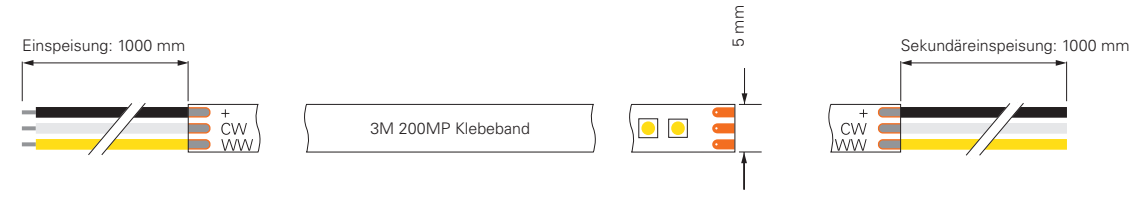

2216-196-24V-3000-6500K-5M

Artikel	Farbtemperatur	Effizienz	Lichtstrom	Maße L	Leistung	Lichtquelle	Preis
840350	WW CW 3000-6500K	93 lm/W	1025 lm/m	5000 mm	11 W/m	196 LED/m	124,95 €

CV 24 Volt SMD 2216 Ra 90 2 CH IP20 -15°C +50°C A ↑ G E