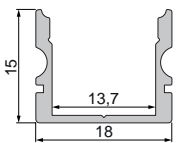

AU-02-12

hohes U-Profil | 12 mm
für LED-Stripes bis 13,3 mm Breite

Artikel	Farbe	Maße L	Preis
970140	Aluminium eloxiert	1m	15,95 €
970141	Aluminium eloxiert	2m	31,95 €
970148	Aluminium eloxiert	3m	44,95 €
970143	schwarz	2m	31,95 €
970145	weiß	2m	31,95 €
970147	Aluminium gebürstet	2m	31,95 €