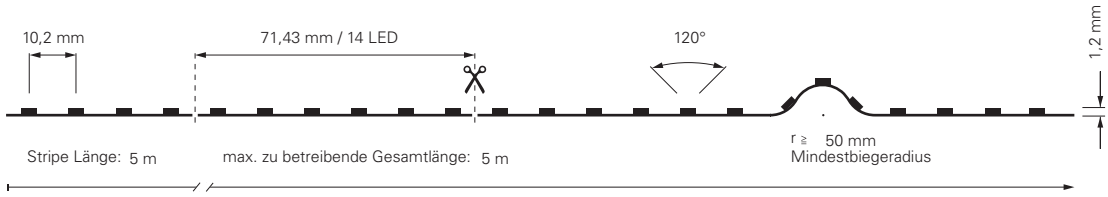

2216-196-24V-3000-6500K-5M

Artikel	Farbtemperatur	Effizienz	Lichtstrom	Maße L	Leistung	Lichtquelle	Preis
840350	WW CW 3000-6500K	93 lm/W	1025 lm/m	5000 mm	11 W/m	196 LED/m	124,95 €

CV 24 Volt SMD 2216 Ra 90 2 CH IP20 -15°C +50°C A ↑ G E