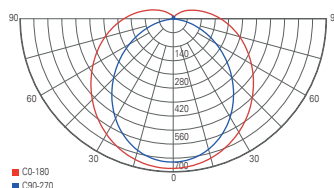

TRI PROOF SLIM

- robustes Kunststoffgehäuse
- Lichtrichtung durch Drehen stufenlos wählbar
- einfacher Einbau in bestehende Befestigungen [z.B. Rohrschellen]
- einfacher Anschluss durch schraublose Anschlussklemmen
- einfache Durchgangsverdrahtung [2x 1,5mm² ohne Schutzleiter]
- inkl. 4x Schrauben, 4x Dübel, 2x Bügelclip, 2x Schnellmontageclip, 1x Kabelanschlusskappe

Artikel	Farbe	Farbtemperatur	Lichtstrom	Maße L x Ø	Leistung	Preis
348138	☐ weiß	☒ cw 5000 K	2265 lm	700 x 39 mm	21 W	89,95 €
348139	☐ weiß	☒ cw 5000 K	4575 lm	1300 x 39 mm	40 W	149,95 €