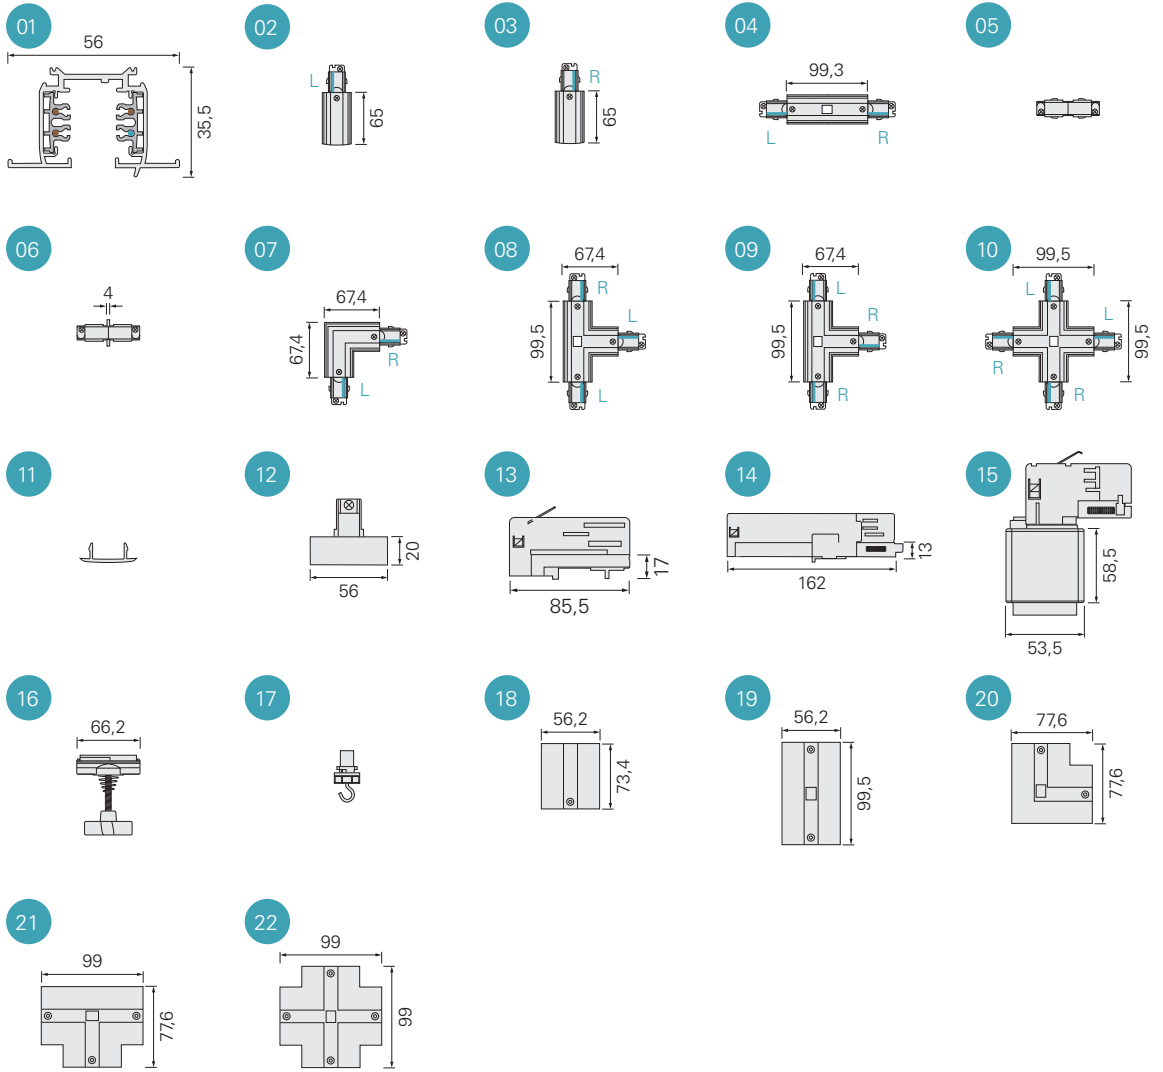

D LINE EINBAUSTROMSCHIENENSYSTEM 3-PHASEN 230V

Einbau-Komponenten	Abb.	weiß	Abb.	Abdeckung	Seite
Einbaustromschiene L:1000 mm	01	710069		-	309
Einbaustromschiene L: 2000 mm	01	710070		-	309
Einbaustromschiene L: 3000 mm	01	710071		-	309
elektrischer Einspeiser links	02	710009	18	710089	311
elektrischer Einspeiser rechts	03	710012	18	710089	311
elektrischer Längsverbinder mit Einspeisemöglichkeit	04	710042	19	710090	312
elektrischer Verbinder	05	710015		-	313
mechanischer Verbinder	06	710018		-	313
90°-Verbinder links-rechts	07	710036	20	710091	314
T-Verbinder links-links-rechts	08	710027	21	710093	315
T-Verbinder rechts-rechts-links	09	710030	21	710093	315
X-Verbinder links-links-rechts-rechts	10	710033	22	710092	316
Abdeckblende	11	710077			317
Endkappe	12	710103		-	317
3-Phasen Adapter für Leuchtenmontage	13	710097		-	324
3-Phasen Adapter mit Multi-CC-Netzgerät 250/350/450/500 mA | 6,30 - 21,00 W | 25-42V	14	862180			325
3-Phasen Adapter mit Multi-CC-Netzgerät 600/700/750/800 mA | 15,00 - 33,60 W | 25-42V	14	862181			325
3-Phasen Adapter mit Multi-CC-Netzgerät 850/900/950/1050 mA | 23,00 - 44,10 W | 27-42V	14	862182			325
Steckdosenadapter	15	710024		-	326
Montageadapter für Zusatzkomponenten max. 10kg	16	710054		-	326
Schilderhaken, Belastung max. 5kg	17	710060		-	327

Anders als bei anderen Systemen, benötigen Sie künftig für die Einbauschienen keine zusätzlichen oder speziellen elektrischen Komponenten wie Einspeiser, Verbinder, Ecken oder T-Verbinder. Es werden alle Standardkomponenten des Systems verwendet und lediglich die passende Kunststoffabdeckung ausgetauscht, fertig ist die Einbauvariante. Dies erleichtert die Lagerhaltung und gibt auch hier deutlich mehr Flexibilität.

ABBILDUNG MIT PLANUNGSRELEVANTEN MASSEN