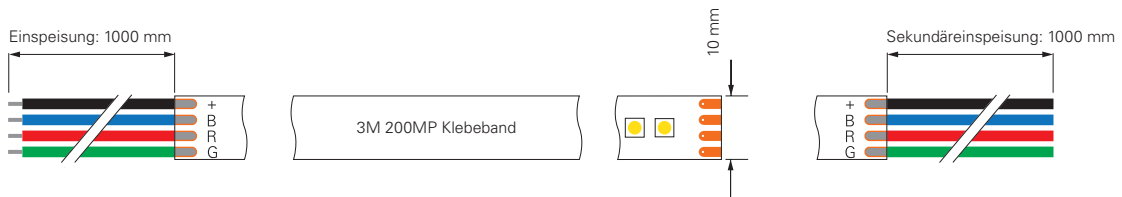

5050-96-24V-RGB-5M / RGB-50M

Artikel	Farbtemperatur	Effizienz	Lichtstrom	Maße L	Leistung	Lichtquelle	Preis
840147	450-630 nm	48 lm/W	665 lm/m	5000 mm	14,0 W/m	96 LED/m	169,95 €
930516	450-630 nm	46 lm/W	665 lm/m	50000 mm	14,5 W/m	96 LED/m	1.574,95 €