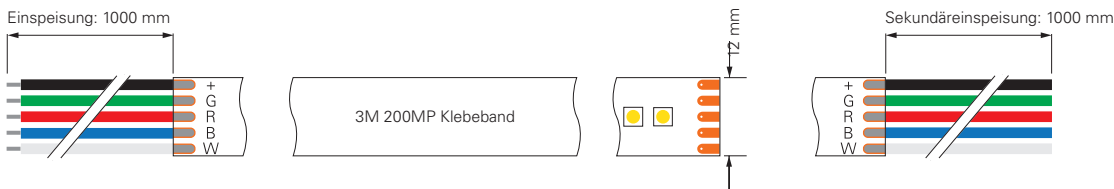

5050-60-24V-RGB+4000K-5M

Artikel	Farbtemperatur	Effizienz	Lichtstrom	Maße L	Leistung	Lichtquelle	Preis
840353	RGB NW 450-630 nm + 4000K	47 lm/W	775 lm/m	5000 mm	16,5 W/m	60 LED/m	149,95 €

3535-192-24V-RGB+3000K-5M / RGB+4000K-5M