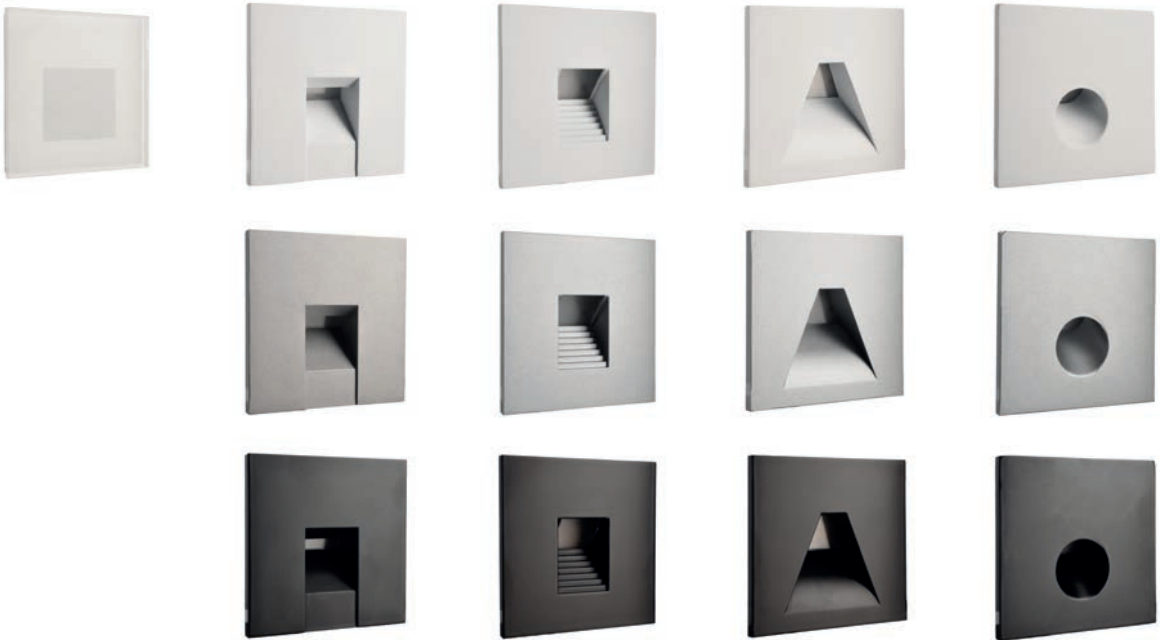

ALWAID 2

ALWAID 2 ist Ihr Problemlöser, wenn es eng wird. Durch die kleine Bauform passt die Wandinbauleuchte in alle 68 mm Schalterdosen mit normaler oder tiefer Bauform und kommt zudem noch ohne Netzgerät aus.

Mit ihren zahlreichen Abdeckungen, fügt sie sich sicher in ihre Umgebung ein und präsentiert ein schönes indirektes Licht, das gedimmt werden kann.

ALWAID 2

- Aluminium Druckguss
- Maße H x Ø: 40 x 71 mm
- dimmbar über Phasen- oder Phasenabschnitt
- passend für 68 mm Schalterdosen mit normaler oder tiefer Bauform

Artikel	Farbe	Farbtemperatur	Lichtstrom	Preis
563009	☐ weiß	2700 K	230 lm	79,95 €

Abdeckungen

930480	☐ eckig | milchig | weiß | L x B x H: 78 x 78 x 22 mm	19,95 €
930482	☐ eckig Quadrat | weiß | L x B x H: 75 x 75 x 22 mm	14,95 €
930485	☐ eckig Stufe | weiß | L x B x H: 75 x 75 x 22 mm	14,95 €
930488	☐ eckig Trapez | weiß | L x B x H: 75 x 75 x 22 mm	14,95 €
930491	☐ eckig rund | weiß | L x B x H: 75 x 75 x 22 mm	14,95 €
930483	☐ eckig Quadrat | Aluminium | L x B x H: 75 x 75 x 22 mm	14,95 €
930486	☐ eckig Stufe | Aluminium | L x B x H: 75 x 75 x 22 mm	14,95 €
930489	☐ eckig Trapez | Aluminium | L x B x H: 75 x 75 x 22 mm	14,95 €
930492	☐ eckig rund | Aluminium | L x B x H: 75 x 75 x 22 mm	14,95 €
930484	☒ eckig Quadrat | schwarz | L x B x H: 75 x 75 x 22 mm	14,95 €
930487	☒ eckig Stufe | schwarz | L x B x H: 75 x 75 x 22 mm	14,95 €
930490	☒ eckig Trapez | schwarz | L x B x H: 75 x 75 x 22 mm	14,95 €
930493	☒ eckig rund | schwarz | L x B x H: 75 x 75 x 22 mm	14,95 €