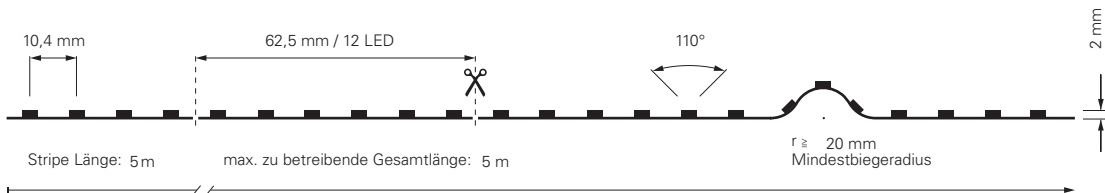

5050-60-24V-RGB+4000K-5M

Artikel	Farbtemperatur	Effizienz	Lichtstrom	Maße L	Leistung	Lichtquelle	Preis
840353	RGB NW 450-630 nm + 4000K	47 lm/W	775 lm/m	5000 mm	16,5 W/m	60 LED/m	149,95 €

3535-192-24V-RGB+3000K-5M / RGB+4000K-5M