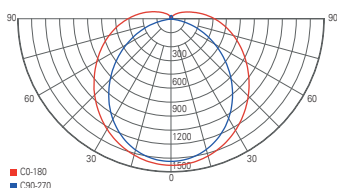

TRI PROOF SLIM

- robustes Kunststoffgehäuse
- Lichtrichtung durch Drehen stufenlos wählbar
- einfacher Einbau in bestehende Befestigungen [z.B. Rohrschellen]
- einfacher Anschluss durch schraublose Anschlussklemmen
- einfache Durchgangsverdrahtung [2x 1,5mm² ohne Schutzleiter]
- inkl. 4x Schrauben, 4x Dübel, 2x Bügelclip, 2x Schnellmontageclip, 1x Kabelanschlusskappe

Artikel	Farbe	Farbtemperatur	Lichtstrom	Maße L x Ø	Leistung	Preis
348138	☐ weiß	☒ cw 5000 K	2265 lm	700 x 39 mm	21 W	89,95 €
348139	☐ weiß	☒ cw 5000 K	4575 lm	1300 x 39 mm	40 W	149,95 €