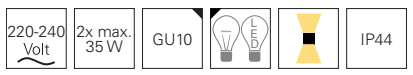

passende Leuchtmittel auf Seite 800-801

ZILLY II UP AND DOWN + ZILLY II UP AND DOWN MOTION

- Edelstahl
- dimmbar über optionales Leuchtmittel [nur 731010]

passende
Pollerleuchte
Seite 380
733063

Artikel	Farbe	Maße L x B x H x Ø	Sockel L x B x H x Ø	Preis
731010	<input type="checkbox"/> silberfarben	178 x 60 x 105 x 60 mm	102 x 42 x 22 mm	89,95 €
731011	<input type="checkbox"/> silberfarben	220 x 70 x 108 x 60 mm	148 x 67 x 25 mm Bewegungs- /Dämmerungssensor	104,95 €